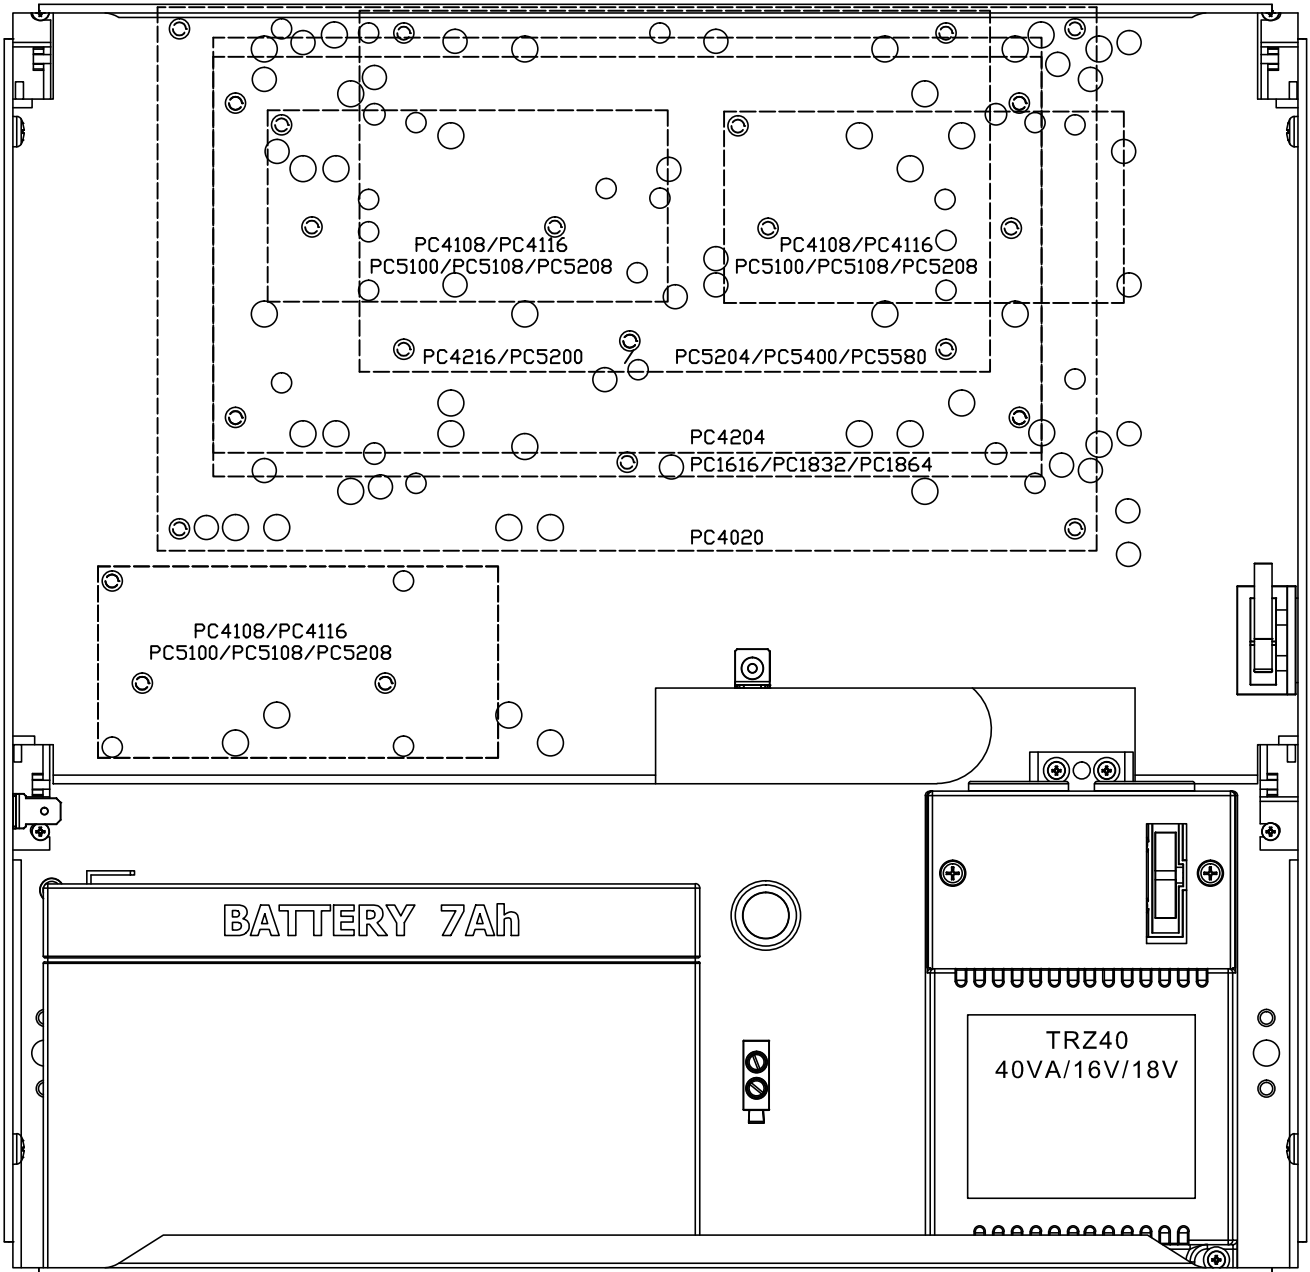

AWO500 17/TRZ40/S-F
(PO500D/7Ah)

DSC